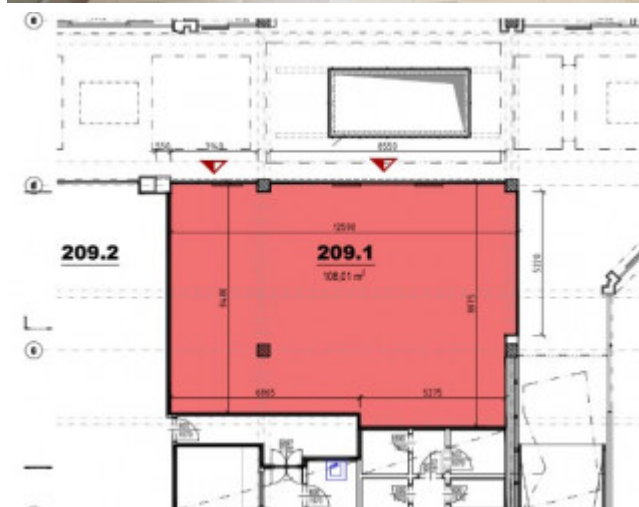

V ponuke na prenájom je **obchodný priestor na 2. nadzemnom podlaží s výmerou 108,1m².**

Cena prenájmu - dohodou.

Požadovaný 3x depozit splatný vopred. Priestory sú k dispozícii ihneď.

Ponuku nájdete na stránke: realestategroup4u.sk

Call centrum: 0911 175 510

REALITNÝ MAKLÉR

Maklér:
Telefón:
E-mail:

Mgr. Dáša Hvolková
+421 911 175 510
hvolkova@realestategroup4u.com
m