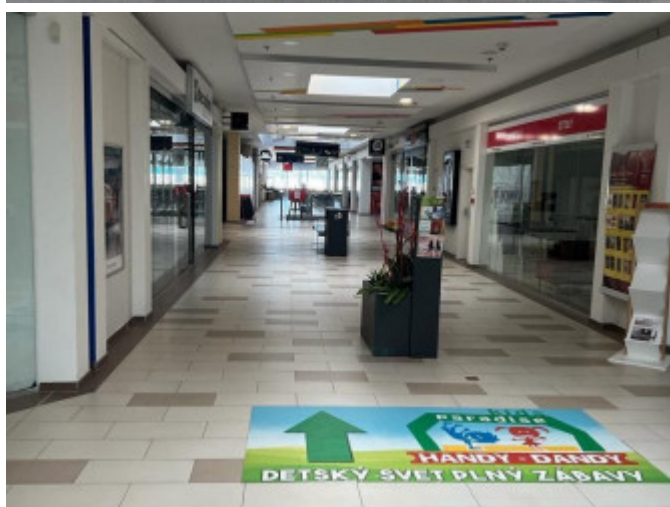

V ponuke na prenájom je **obchodný priestor na 2. nadzemnom podlaží s výmerou 108,1m².**

Cena prenájmu - dohodou.

Požadovaný 3x depozit splatný vopred. Priestory sú k dispozícii ihneď.

Ponuku nájdete na stránke: realestategroup4u.sk

Call centrum: 0911 175 510

REALITNÝ MAKLÉR

Maklér:
Telefón:
E-mail:

Mgr. Dáša Hvolková
+421 911 175 510
hvolkova@realestategroup4u.com
m