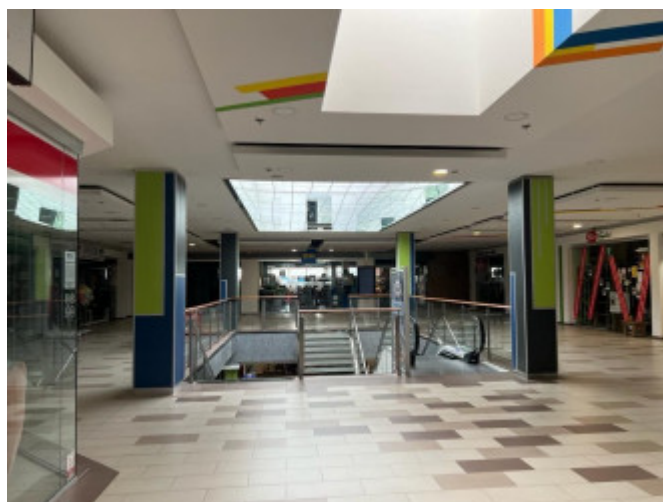

V ponuke na prenájom je **obchodný priestor na 2. nadzemnom podlaží s výmerou 108,1m².**

Cena prenájmu - dohodou.

Požadovaný 3x depozit splatný vopred. Priestory sú k dispozícii ihneď.

Ponuku nájdete na stránke: realestategroup4u.sk

Call centrum: 0911 175 510

REALITNÝ MAKLÉR

Maklér:
Telefón:
E-mail:

Mgr. Dáša Hvolková
+421 911 175 510
hvolkova@realestategroup4u.com
m