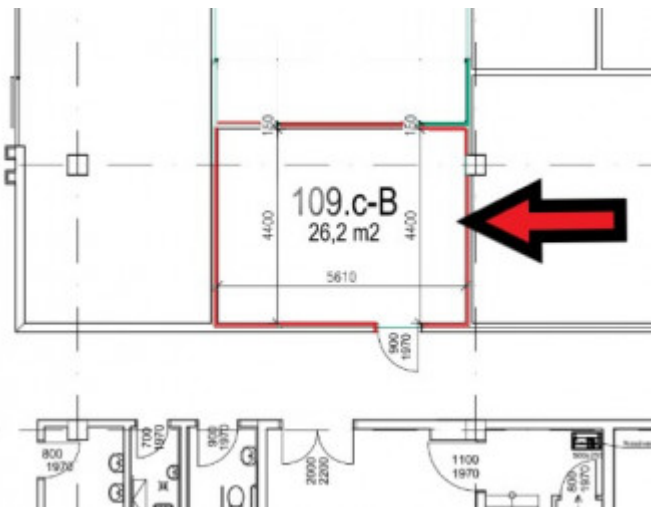

- pravidelná linka MHD priamo k obchodnému centru

V ponuke na prenájom sú obchodný priestor na 1. nadzemnom podlaží s výmerou: **26 m²**

Cena prenájmu: 10,70.-€/m² bez DPH + energie.

Požadovaný 3x depozit splatný vopred. Priestory sú k dispozícii ihneď.

Ponuku nájdete na stránke: realestategroup4u.sk

Call centrum: 0911 175 510

REALITNÝ MAKLÉR

Maklér:

Mgr. Dáša Hvolková

Telefón:

+421 911 175 510

E-mail:

hvolkova@realestategroup4u.com